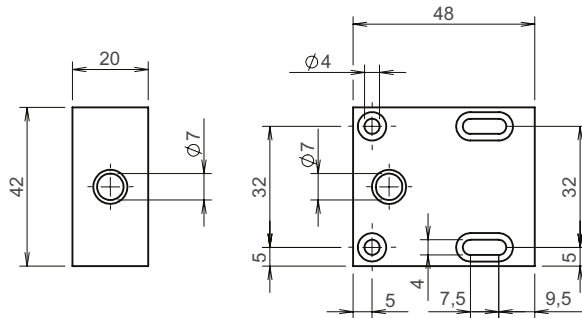

Elektrische deurgrendels

effeff compacte vergrendeling voor vitrines en kastdeuren

1048RR

1049RR

1048RR