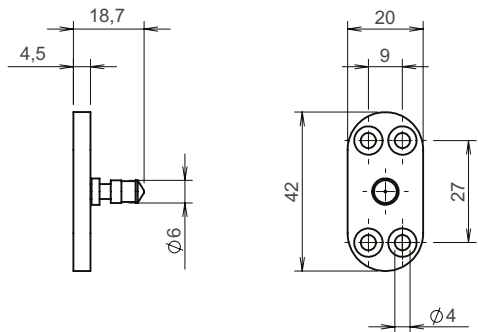

Elektrische deurgrendels

effeff compacte vergrendeling voor vitrines en kastdeuren

1048RR

1049RR

1048RR